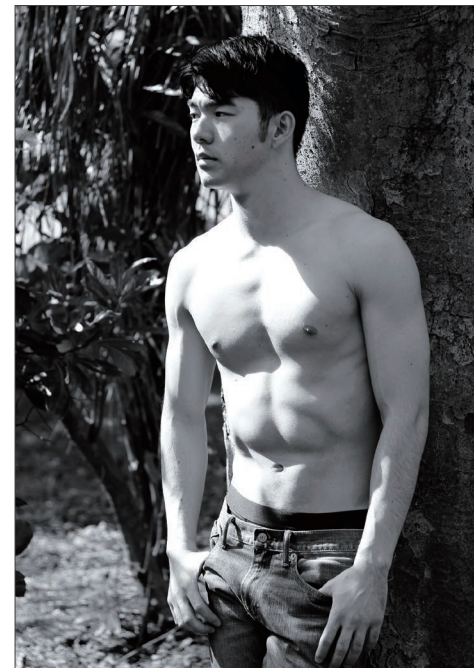

RYOTA UCHIDA

Height 186 Chest 98 Waist 78 Hips 97 Shoes 27.5 Hair Black Eyes Black

access mode 1-3-9-505 tomigaya shibuya-ku tokyo 151-0063
tel: (03)3465-4100 fax: (03)3465-4191
www.accessmode-tokyo.com