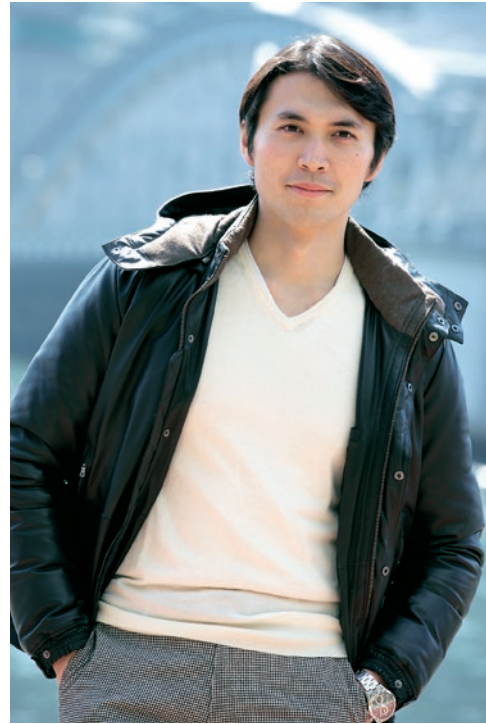

SHIGEKAZU
NAMIOKA

波岡茂和
Height 182
Chest 98
Waist 77
Hips 95
Shoes 28.5

access
mode

1-3-9-605 tomigaya
shibuya-ku tokyo 151-0063
tel : (03) 5465-4100
fax : (03) 5465-4191
www.accessmode-tokyo.com