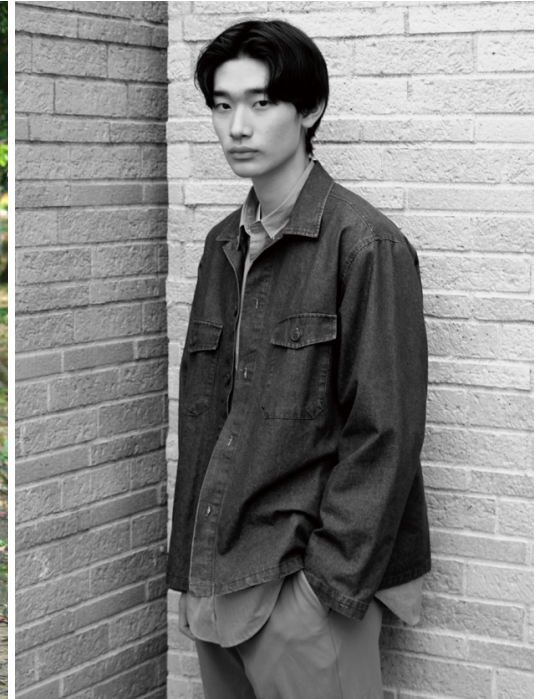

AWANO IICHI 栗野 惟一

HEIGHT 184 CHEST 91 WAIST 74 HIPS 92 SHOES 28 HAIR BLACK EYES BLACK

1-3-9-505 tomigaya shibuya-ku tokyo 151-0063
tel : (03)3465-4100 fax: (03)3465-4191
www.accessmode-tokyo.com

access
mode